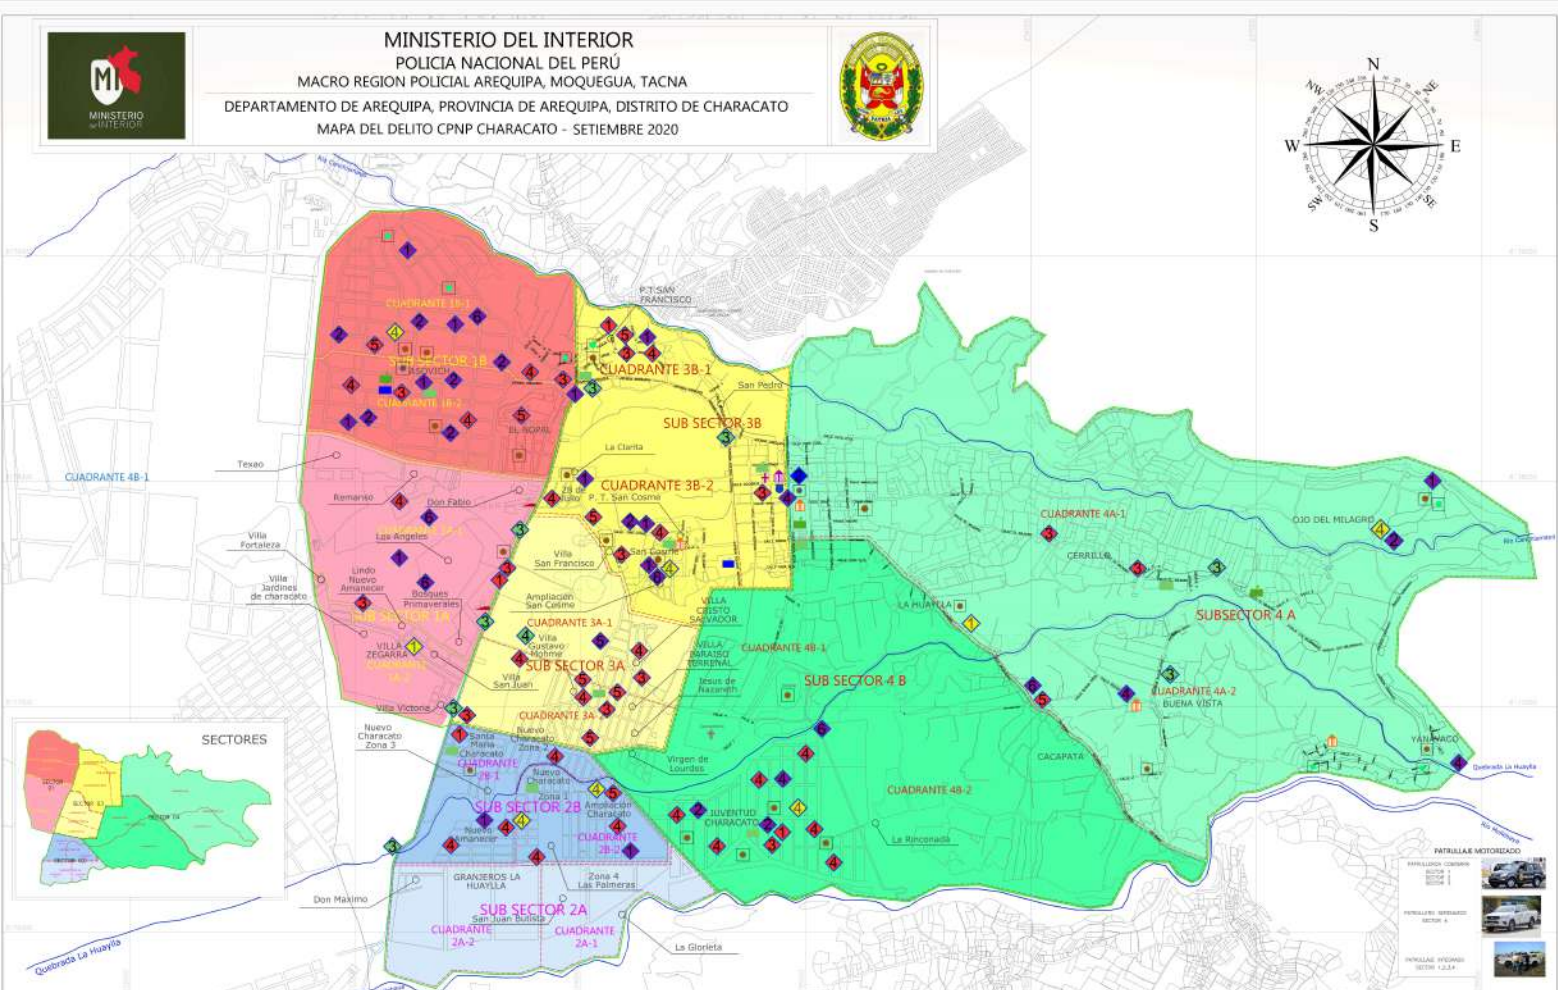

MINISTERIO DEL INTERIOR
POLICIA NACIONAL DEL PERÚ
MACRO REGION POLICIAL AREQUIPA, MOQUEGUA, TACNA
DEPARTAMENTO DE AREQUIPA, PROVINCIA DE AREQUIPA, DISTRITO DE CHARACATO
MAPA DEL DELITO CPNP CHARACATO - SETIEMBRE 2020

MUNICIPALIDAD DISTRITAL DE CHARACATO
COMISARIA PNP - S.G. SEGURIDAD CIUDADANA
MAPA DEL DELITO
SETIEMBRE 2020

ESCALA: 1/5000
ZONA: 19A
VERED: 04025
FECHA: 01 JUL
PLANO:
01