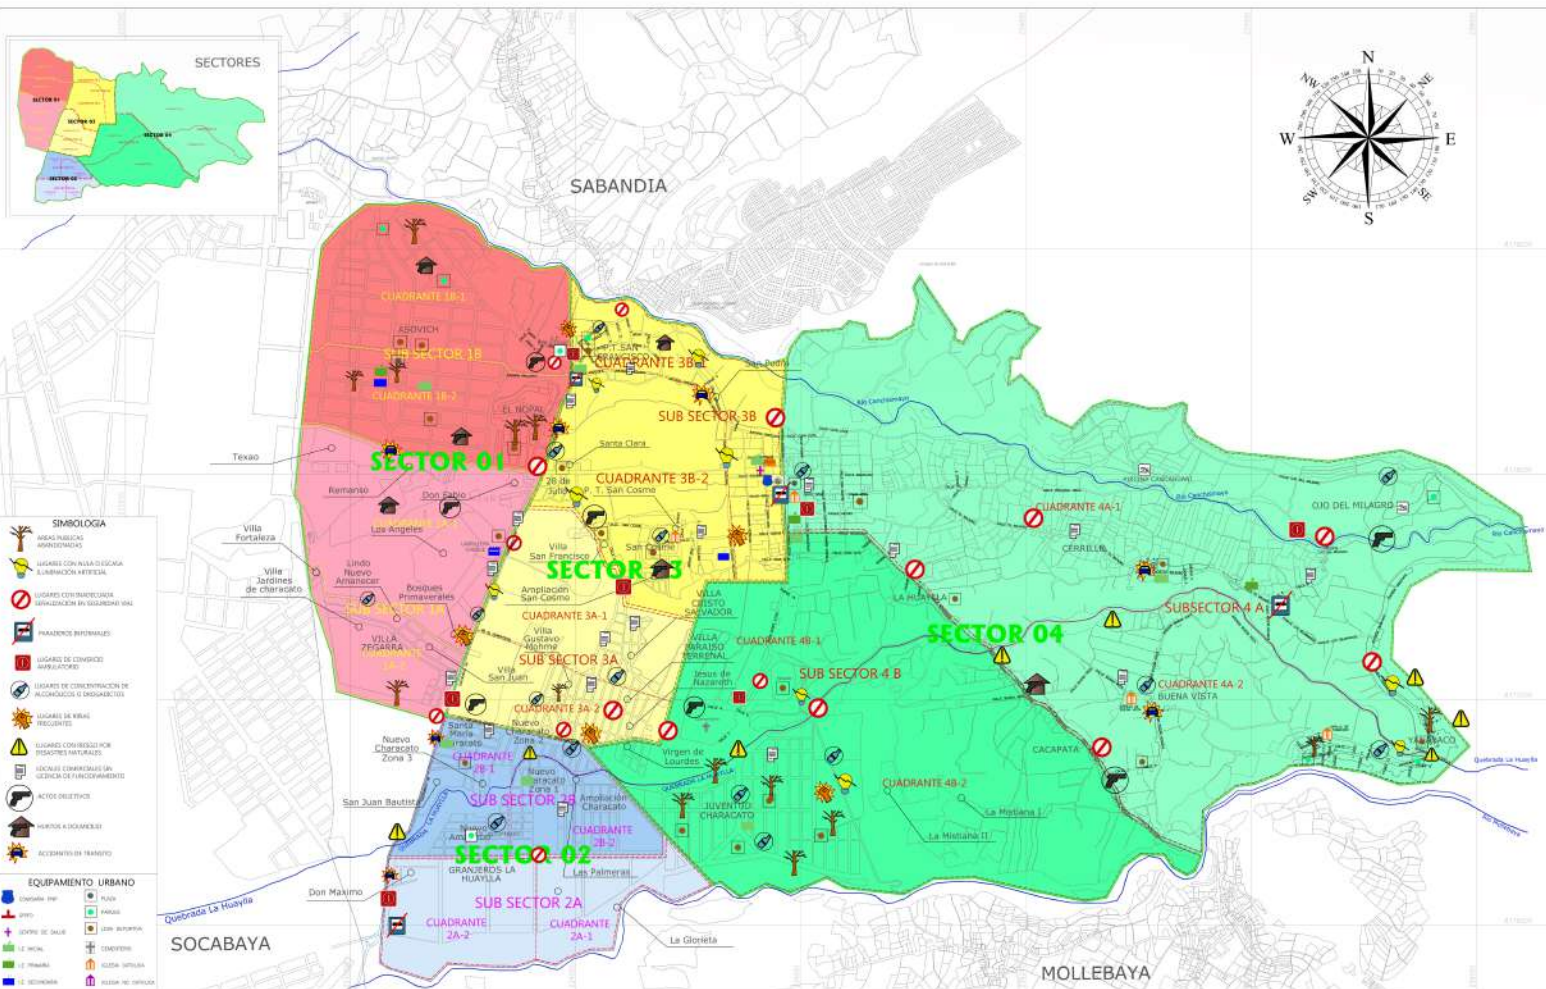

SECTORES

- SIMBOLOGIA**
- ÁREAS PÚBLICAS ABANDONADAS
 - UBICACIÓN CON INTELIGENCIA ALUMBRACIÓN PÚBLICA
 - UBICACIÓN CON INTELIGENCIA ABANDONADA SIN UBICACIÓN VIAL
 - PAISAJES INFORMALES
 - UBICACIÓN DE CONSTRUCCIÓN ABANDONADA
 - UBICACIÓN DE CONSTRUCCIÓN DE ALCOHOLICOS O DROGADICTOS
 - UBICACIÓN DE VIVIENDAS PRECARIAS
 - UBICACIÓN CON INTELIGENCIA PROYECTOS INCOMPLETOS
 - UBICACIÓN DE ESPACIOS SIN GESTIÓN DE FUNCIONAMIENTO
 - ACCIONES DELETIVAS
 - PARQUES A DESARROLLAR
 - ACCIDENTES DE TRÁNSITO
- EQUIPAMIENTO URBANO**
- Escuela PNP
 - Escuela
 - Parque
 - Sanatorio
 - Centro de Salud
 - Centro
 - Estación
 - Estación de Policía

MUNICIPALIDAD DISTRITAL DE CHARACATO
 COMISARIA PNP - S.G. SEGURIDAD CIUDADANA y S.T. DEFENSA CIVIL
MAPA DE RIESGO SETIEMBRE 2020

LEYENDA

SECTOR 01		SECTOR 02		SECTOR 03		SECTOR 04	
CUADRANTE 1A-1	CUADRANTE 1A-2	CUADRANTE 2A-1	CUADRANTE 2A-2	CUADRANTE 3A-1	CUADRANTE 3A-2	CUADRANTE 4A-1	CUADRANTE 4A-2
CUADRANTE 1B-1	CUADRANTE 1B-2	CUADRANTE 2B-1	CUADRANTE 2B-2	CUADRANTE 3B-1	CUADRANTE 3B-2	CUADRANTE 4B-1	CUADRANTE 4B-2
SUB SECTOR 1A		SUB SECTOR 2A		SUB SECTOR 3A		SUB SECTOR 4A	
SUB SECTOR 1B		SUB SECTOR 2B		SUB SECTOR 3B		SUB SECTOR 4B	

ZONA: 19K
 VEREDA: 04005
 FECHA: 18/09/2020
 PLANO: **01**